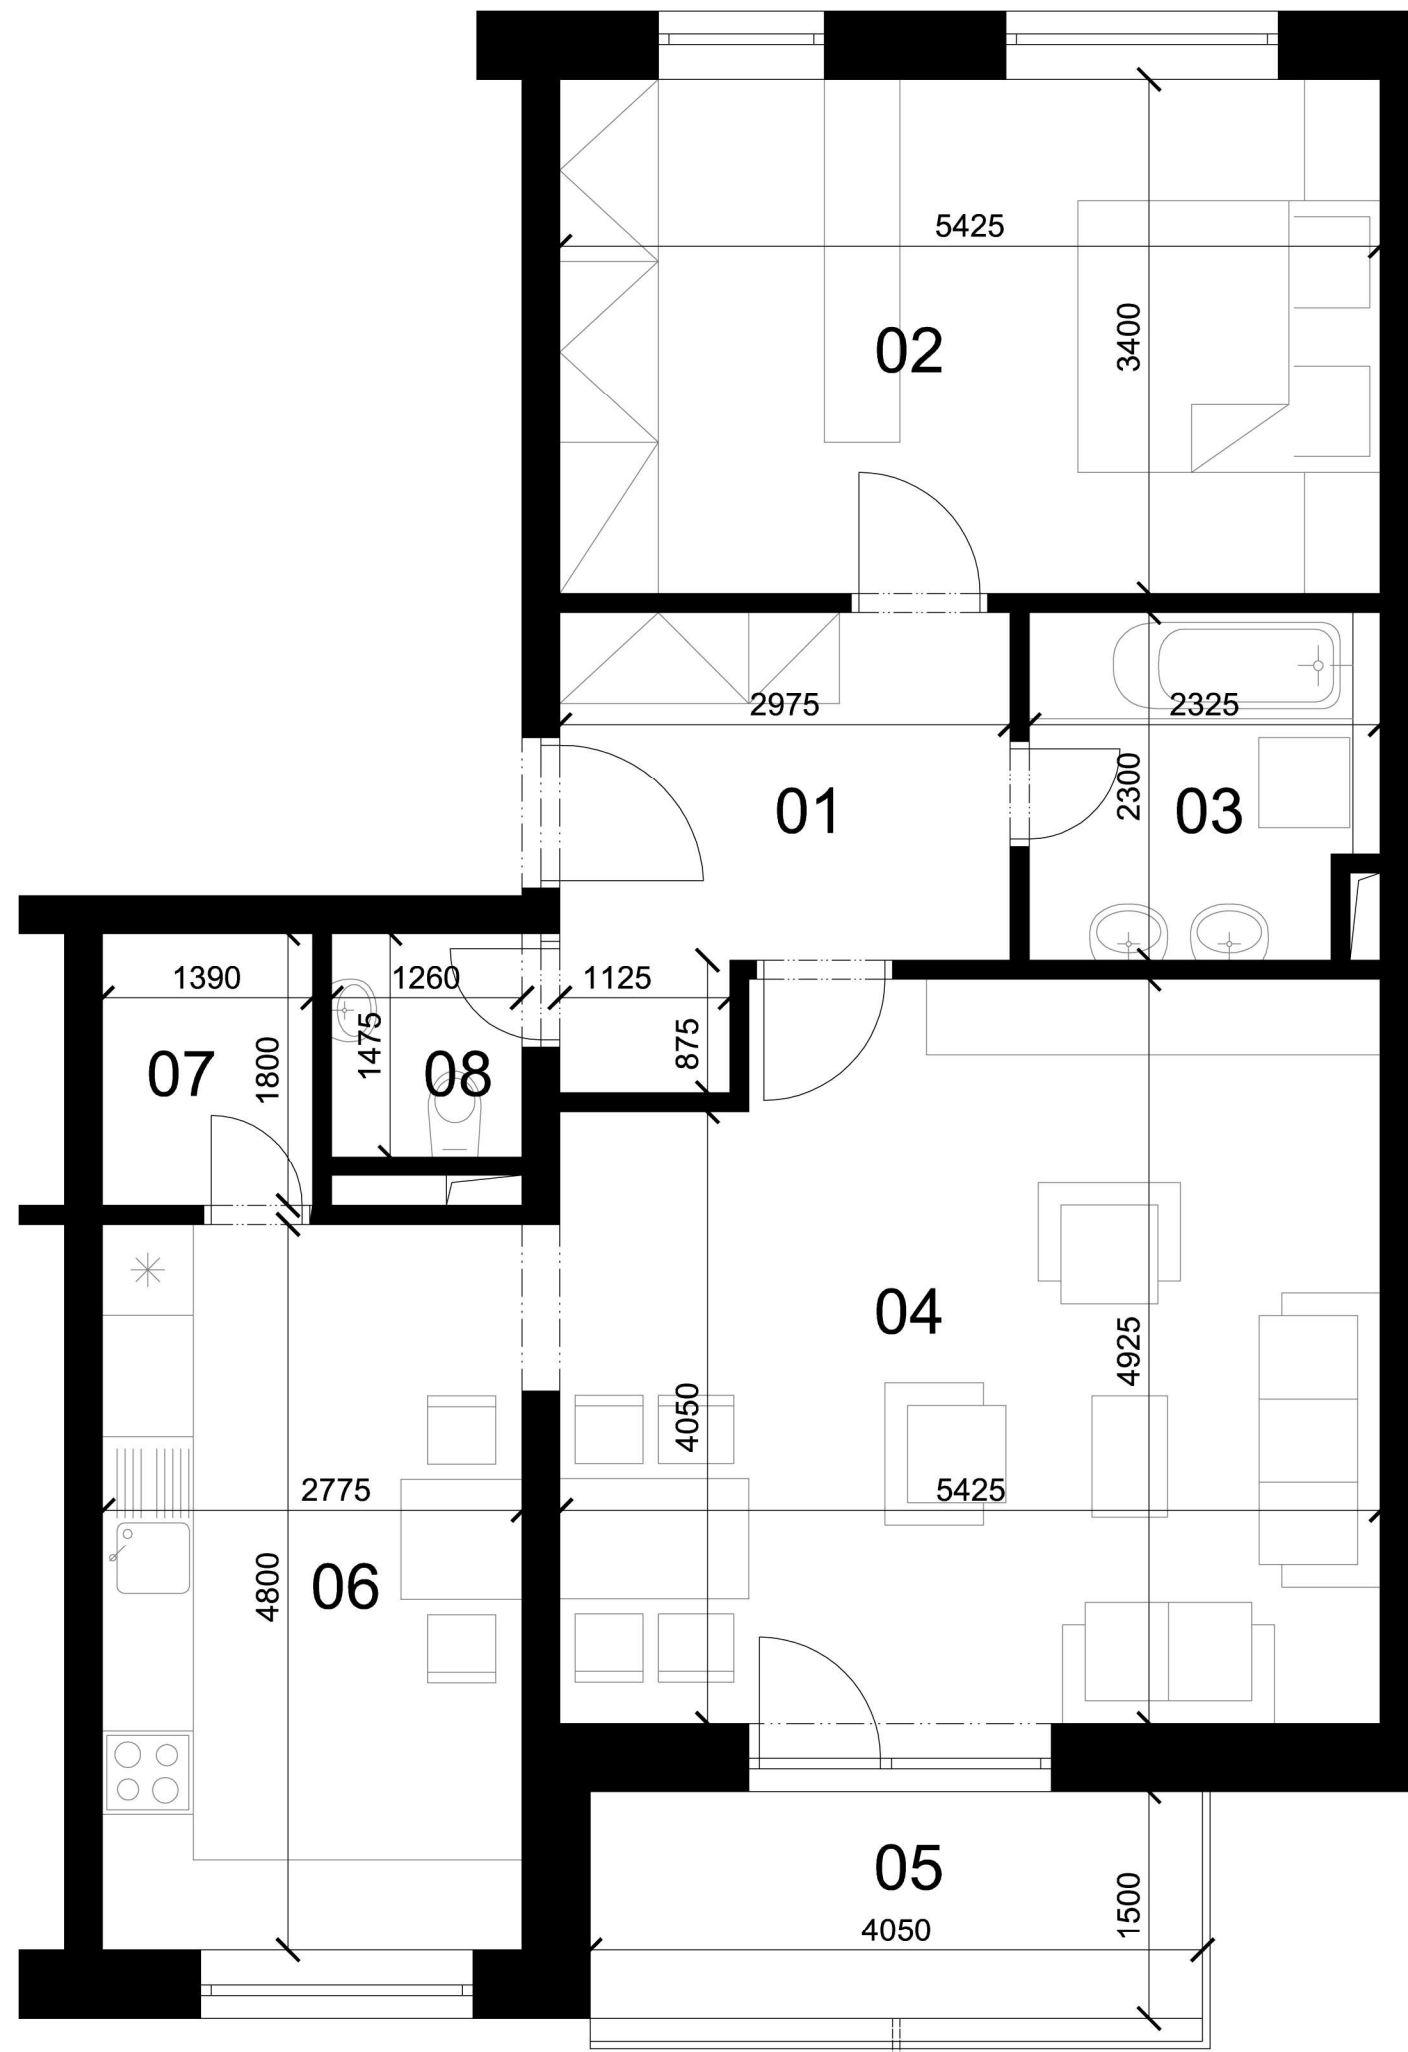

Typ 03 - 2.izbový + KK

LEGENDA MIESTNOSTÍ

01	Chodba	7,84m ²
02	Spálňa	18,45m ²
03	Kúpeľňa	5,11m ²
04	Obývacia izba	25,62m ²
05	Balkón	6,08m ²
06	Kuchyňa	13,32m ²
07	Komora	2,50m ²
08	WC	2,04m ²

Byt spolu
Balkón

74,88m²
6,08m²

www.slnecnydvor2.sk